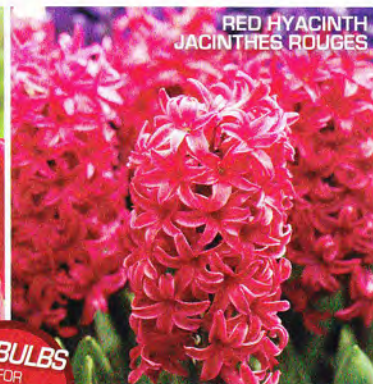

RED HYACINTH
JACINTHES ROUGES

25 BULBS
FOR
$20