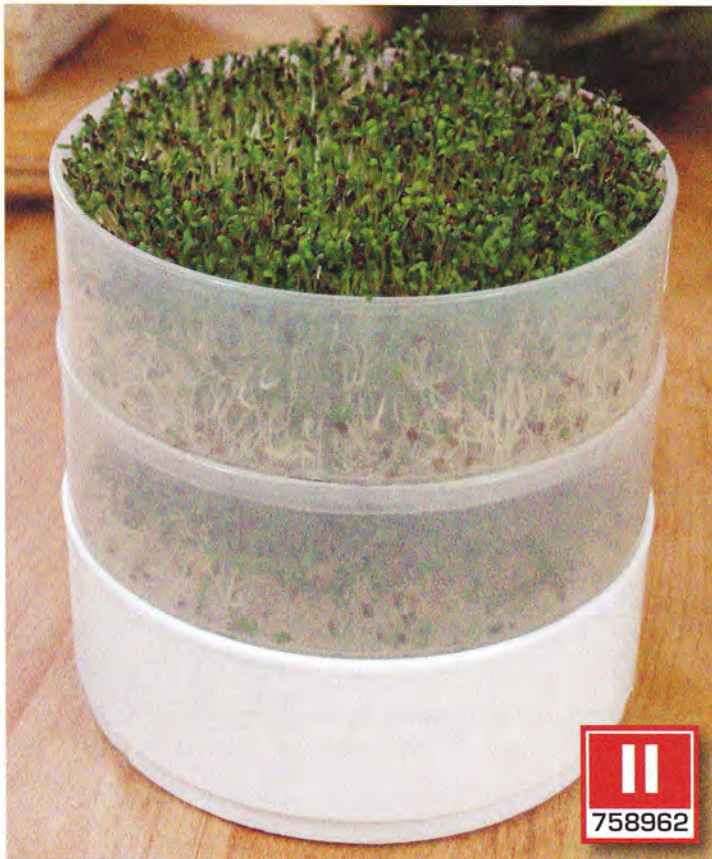

II
758962

VESEY'S TWO TRAY SPROUTER GERMOIR VESEY'S À DEUX PLATEAUX

$20

This new and improved sprouter design is simple to use and very durable. In a matter of only days you can grow fresh sprouts to add to your salad, sandwich or as a healthy garnish with any meal. Trays are made from strong, crack resistant BPA free plastic and this unique design uses water surface tension to keep the correct amount of water in the tray for all stages of growth. Comes with simple & complete growing instructions.

This is an extremely cost effective way to grow these nutritious gems right in your kitchen! In general, sprouts supply the highest amount of vitamins, minerals and enzymes of any food per unit of calorie. Containing an abundance of antioxidants & vitamins, broccoli and alfalfa sprouts add flavour and nutrition to every bite of your favourite dishes.

Ce nouveau modèle de gerموir amélioré est simple à utiliser et très durable. En quelques jours seulement, vous pouvez cultiver des germes frais à ajouter à vos salades, à vos sandwichs ou comme garniture saine à n'importe quels plats. Les plateaux sont fabriqués en plastique résistant, exempt de BPA, et ce modèle unique utilise la tension de la surface de l'eau pour garder la bonne quantité d'eau dans le plateau pour toutes les étapes de croissance. Comprend des instructions simples et complètes.

C'est une manière extrêmement rentable de cultiver ces trésors nutritifs dans votre cuisine! En général, les germes fournissent la quantité la plus élevée de vitamines, de minéraux et d'enzymes de tous les aliments par unité de calorie. Contenant une abondance d'antioxydants et de vitamines, les germes de brocoli et de luzerne ajoutent de la saveur et des éléments nutritifs à chaque bouchée de vos mets préférés.